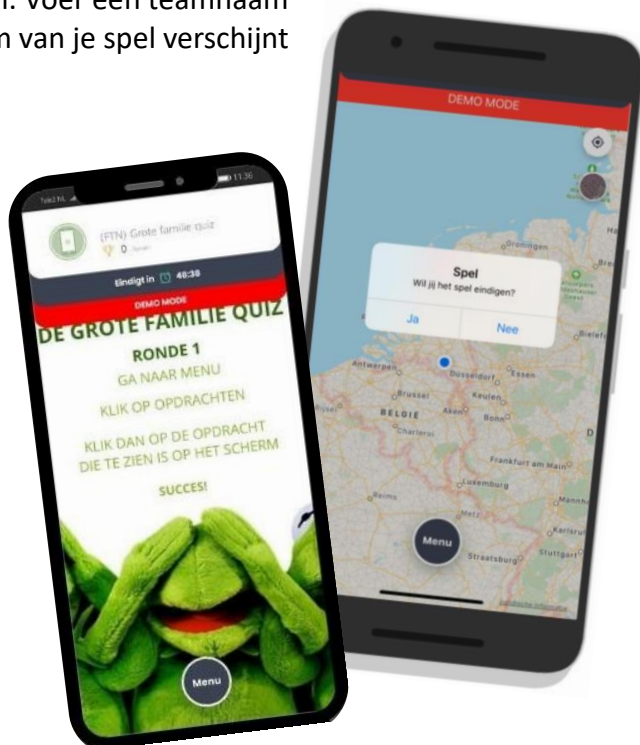

Hoe starten we het spel op de app?

Nadat je voor JA hebt gekozen, start het spel. Voer een teamnaam in van minimaal 3 karakters. Het startscherm van je spel verschijnt nu in beeld.

Start het spel nu door onderaan in het scherm op de menu knop te klikken.

Kies voor opdrachten en selecteer start om te beginnen.

Speel je met meerdere mensen op afstand? Deel je scherm dan eventueel via een videoverbinding, zodat iedereen wordt betrokken bij het spel.